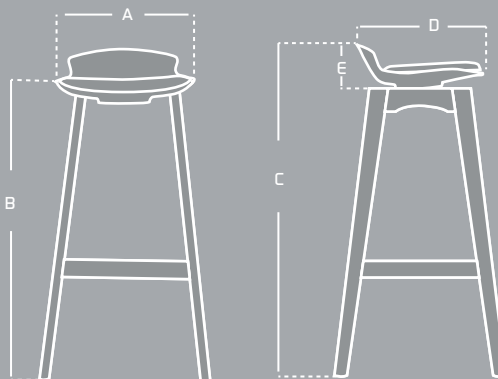

## LÍNEA BAR

## LÍNEA

## MEDIDAS

ITEM	MÁX	MIN
A	39 cm	-----
B	74 cm	-----
C	87 cm	-----
D	33 cm	-----
E	13 cm	-----

\*Las medidas pueden variar dependiendo de los materiales y componentes utilizados.\*